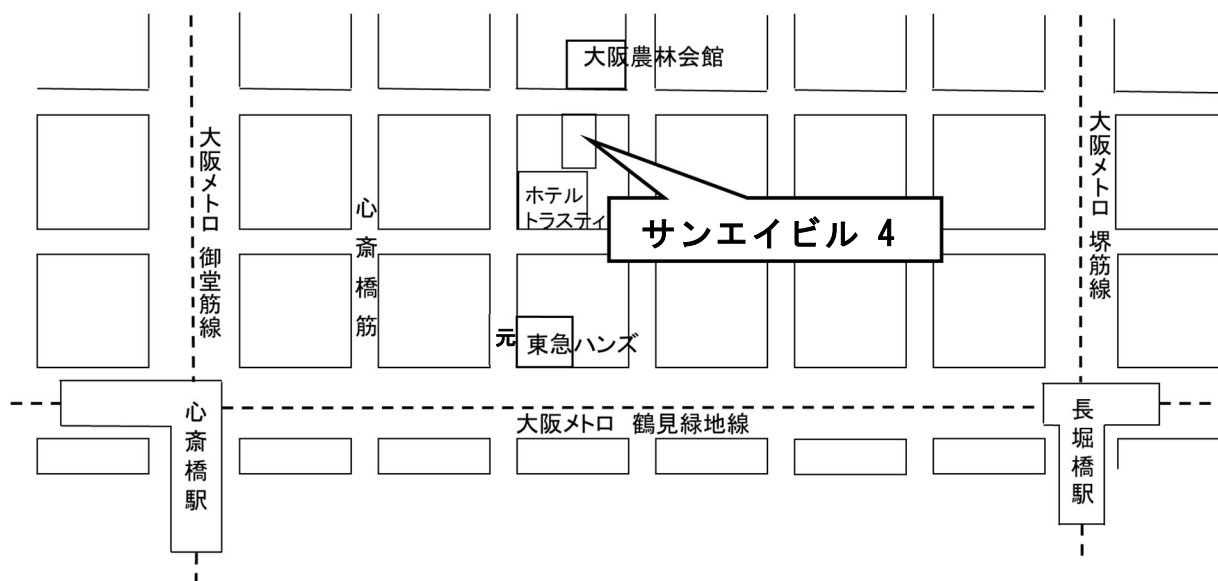

* 会場案内

交通：大阪メトロ心齋橋駅

2022 年度第 1 回見学会（若狭湾エネルギー研究センター）ご案内

新型コロナの影響で3年間ほど中断していました見学会を福井県敦賀市「若狭湾エネルギー研究センター」（以下、エネ研）のご協力のもとに開催いたします。エネ研の所長は ONSA 前専務理事の岩瀬彰宏先生で着任されて3年になります。

少し遠方になりますが、日帰りでは是非ご参加頂きます様にご案内いたします。

見学の概要は大阪駅から朝 10 時過ぎの新快速（所要時間 2H）で敦賀駅迄、12 時 40 分集合しバスでエネ研へ、ウエルカム概要説明・講演・施設見学の後、お急ぎの方は 16 時前のバスで敦賀駅経由からお帰り頂けます。時間のある方は質疑応答・ディスカッションの後 17 時のバスで敦賀駅からお帰り頂けます。

1. 開催日：2022 年 8 月 29 日（月曜日）
2. 参加費：1000 円

3. 集合時間・場所：8月29日12時40分
JR 敦賀駅前ロータリー右側（敦賀寄り）敦賀コミュニティバス停5番乗り場
「⑧山公文名線」
4. 申込み締め切り日：2022年8月03日
5. 定員：12名
6. 申込み方法：下記フォーム（QRコード）から申し込み下さい。
<https://ws.formzu.net/fgen/S283651974/>
Fax・mailで申込みの場合、氏名（ふりがな）、所属団体名、職位、生年月日、性別を記入の上お申込み下さい。
e-mailはご連絡先にアドレスもお書き下さい。今後のご案内を差し上げます。