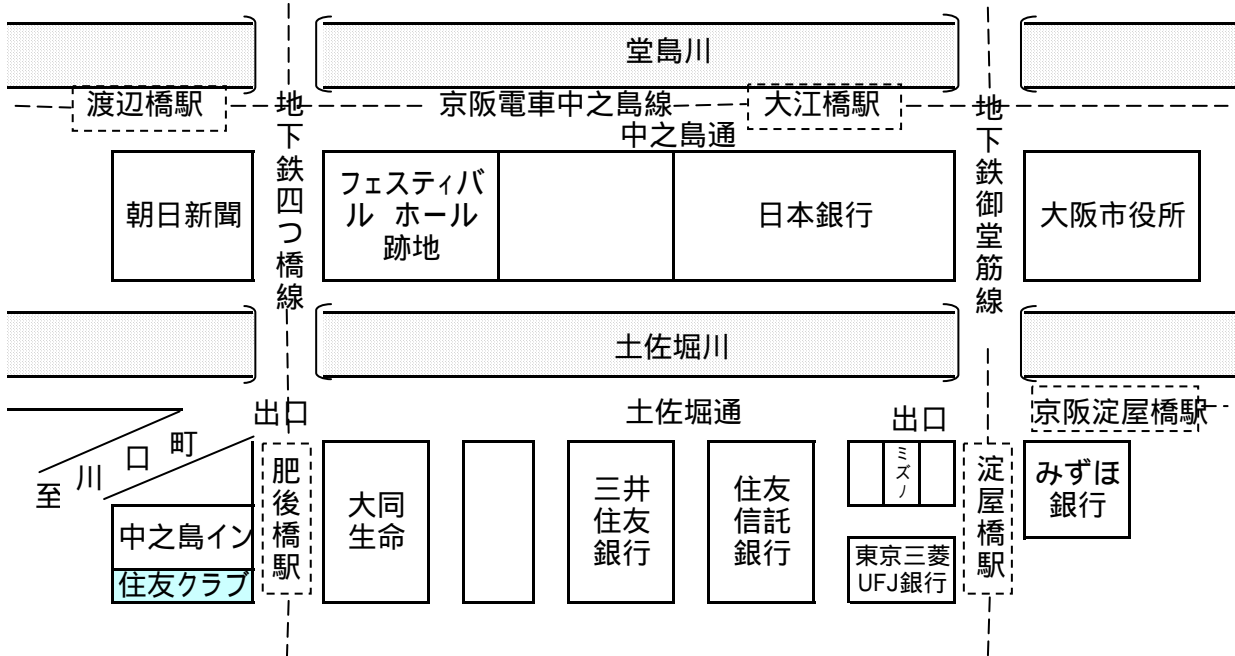

研究会会場：住友クラブ

〒550-0002 大阪市西区江戸堀1-13-10 TEL06-6443-1986

地下鉄四つ橋線肥後橋駅下車 出口よりすぐ
地下鉄御堂筋線淀屋橋駅下車 出口西へ徒歩5分
京阪電車中之島線渡辺橋駅下車7号出口より四つ橋筋を南へ徒歩3分
(7号出口は階段です。地上へはエスカレーターまたはエレベーターをご利用下さい)
駐車場設備がありませんので、車でのご来館はご遠慮下さい