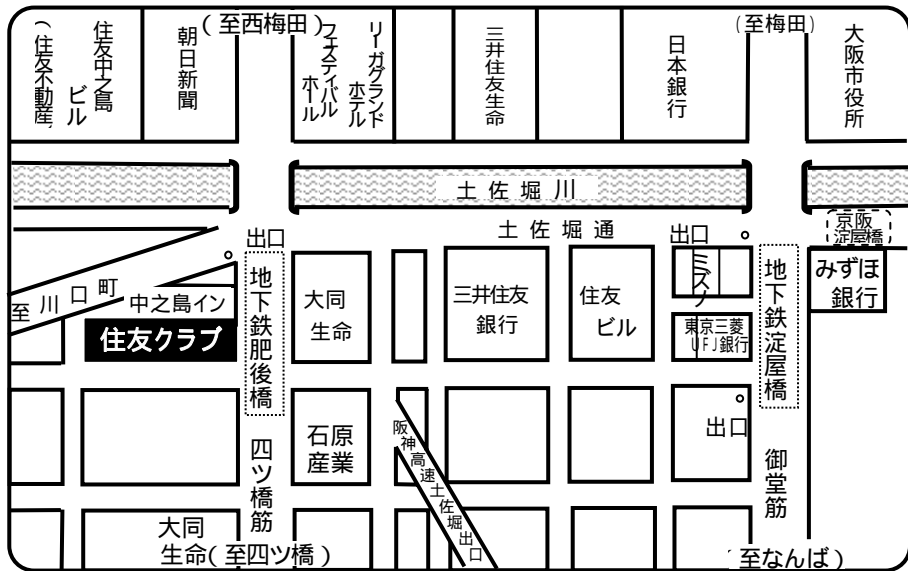

# 研究会会場：住友クラブ

〒550-0002 大阪市西区江戸堀 1-13-10 TEL06-6443-1986

地下鉄四つ橋線肥後橋駅下車 出口よりすぐ  
地下鉄御堂筋線淀屋橋駅下車 出口西へ徒歩5分  
駐車場設備がありませんので、車でのご来館はご遠慮下さい