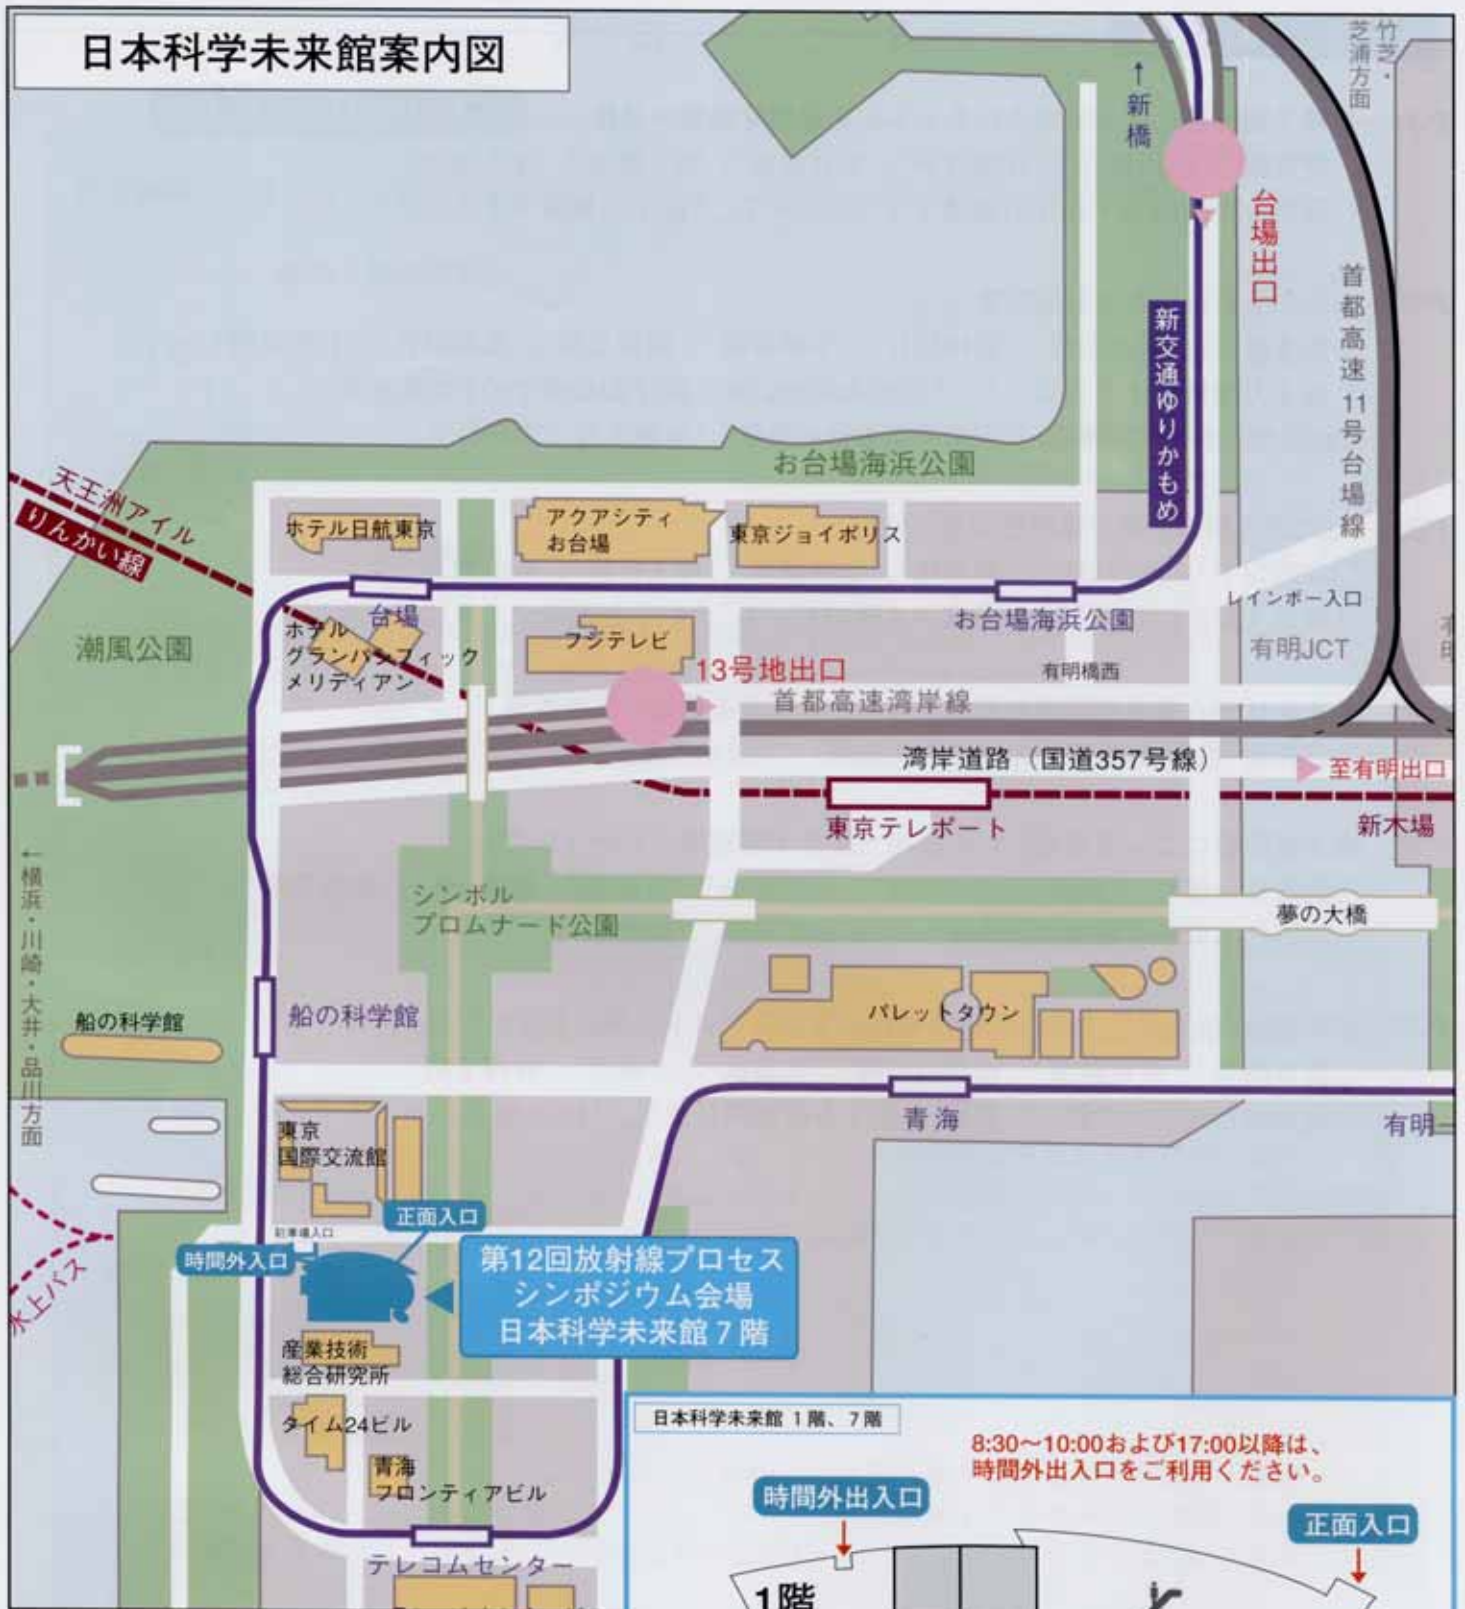

日本科学未来館案内図

電車

新交通ゆりかもめ(新橋駅~有明駅)

「船の科学館駅」下車、徒歩約5分

「テレコムセンター駅」下車、徒歩約4分

東京臨海高速鉄道りんかい線(新木場駅~大崎駅)

「東京テレポート駅」下車、徒歩15分